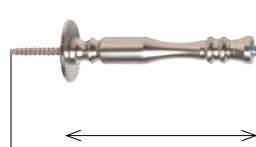

**MENDAUR**  
 Ø 30 / 6 cm  
 Ø 20 / 4 cm

**CASTELL**  
 Ø 30 / 6 cm  
 Ø 20 / 5 cm

**VIANA**  
 Ø 30 / 6,5 cm  
 Ø 20 / 5 cm

**INCA**  
 Ø 30 / 6,3 cm  
 Ø 20 / 4 cm

**ESFERA**  
 Ø 30 / 7,2 cm  
 Ø 20 / 6 cm

**SXTOAC**  
 Ø 30 / 25 cm  
 Ø 20 / 24,5 cm

TIRADOR

ABAC 30 cm

ALGAC  
3,8 cm

TUBO ACERO INOX

ANPAC

ANAC

RLAC  
6 cm

STOAC  
Ø 30 / 9 cm  
Ø 20 / 7,5 cm

LP105AC  
4,2 cm

PCAC

4,5 cm  
6 cm

LP110AC  
8,7 cm

STTOAC  
Ø 30 / 9 cm  
Ø 20 / 7,5 cm

CROAC

SDTOAC  
Ø 30-20 / 5 cm-7 cm  
Ø 20-20 / 5 cm-6 cm

SCIAC  
Ø 30 / 9 cm  
Ø 20 / 8 cm

SCI22AC  
Ø 30-20 / 7,5 - 7 cm  
Ø 20-20 / 8 - 7 cm

SXCIAC  
Ø 30 / 18,5 cm  
Ø 20 / 15 cm