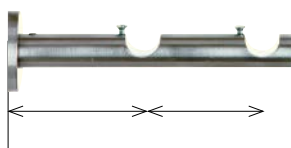

**MENDAUR**  
 Ø 30 / 6 cm  
 Ø 20 / 4 cm

**CASTELL**  
 Ø 30 / 6 cm  
 Ø 20 / 5 cm

**VIANA**  
 Ø 30 / 6,5 cm  
 Ø 20 / 5 cm

**INCA**  
 Ø 30 / 6,3 cm  
 Ø 20 / 4 cm

**ESFERA**  
 Ø 30 / 7,2 cm  
 Ø 20 / 6 cm

**SXTOAC**  
 Ø 30 / 25 cm  
 Ø 20 / 24,5 cm

TIRADOR

ABAC 30 cm

ALGAC  
3,8 cm

TUBO ACERO INOX

ANPAC

ANAC

RLAC  
6 cm

STOAC  
Ø 30 / 9 cm  
Ø 20 / 7,5 cm

LP105AC  
4,2 cm

PCAC

4,5 cm  
6 cm

LP110AC  
8,7 cm

STTOAC  
Ø 30 / 9 cm  
Ø 20 / 7,5 cm

CROAC

SDTOAC  
Ø 30-20 / 5 cm-7 cm  
Ø 20-20 / 5 cm-6 cm

SCIAC  
Ø 30 / 9 cm  
Ø 20 / 8 cm

SCI22AC  
Ø 30-20 / 7,5 - 7 cm  
Ø 20-20 / 8 - 7 cm

SXCIAC  
Ø 30 / 18,5 cm  
Ø 20 / 15 cm