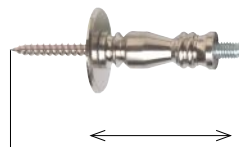

**MENDAUR**  
 Ø 30 / 6 cm  
 Ø 20 / 4 cm

**CASTELL**  
 Ø 30 / 6 cm  
 Ø 20 / 5 cm

**VIANA**  
 Ø 30 / 6,5 cm  
 Ø 20 / 5 cm

**INCA**  
 Ø 30 / 6,3 cm  
 Ø 20 / 4 cm

**ESFERA**  
 Ø 30 / 7,2 cm  
 Ø 20 / 6 cm

**CRIPTOM**  
 Ø 30 / 7,5 cm

**STIRAC**  
 Ø 30 / 7 cm  
 Ø 20 / 6 cm

**SIRAC**  
 Ø 30 / 9 cm  
 Ø 20 / 8,5 cm

**SDIRAC**  
 Ø 30-30 / 9,5 cm-6,5 cm  
 Ø 30-20 / 9 cm-6 cm  
 Ø 20-20 / 8,5 cm-5,5 cm

**SXCAC**  
 Ø 30 / 19 cm  
 Ø 20 / 13,5 cm

**SXTOAC**  
 Ø 30 / 25 cm  
 Ø 20 / 24,5 cm

TIRADOR

ABAC 30 cm

ALGAC  
3,8 cm

TUBO ACERO INOX

ANPAC

ANAC

RLAC  
6 cm

STOAC  
Ø 30 / 9 cm  
Ø 20 / 7,5 cm

LP105AC  
4,2 cm

PCAC

4,5 cm  
6 cm

LP110AC  
8,7 cm

STTOAC  
Ø 30 / 9 cm  
Ø 20 / 7,5 cm

CROAC

SDTOAC  
Ø 30-20 / 5 cm-7 cm  
Ø 20-20 / 5 cm-6 cm