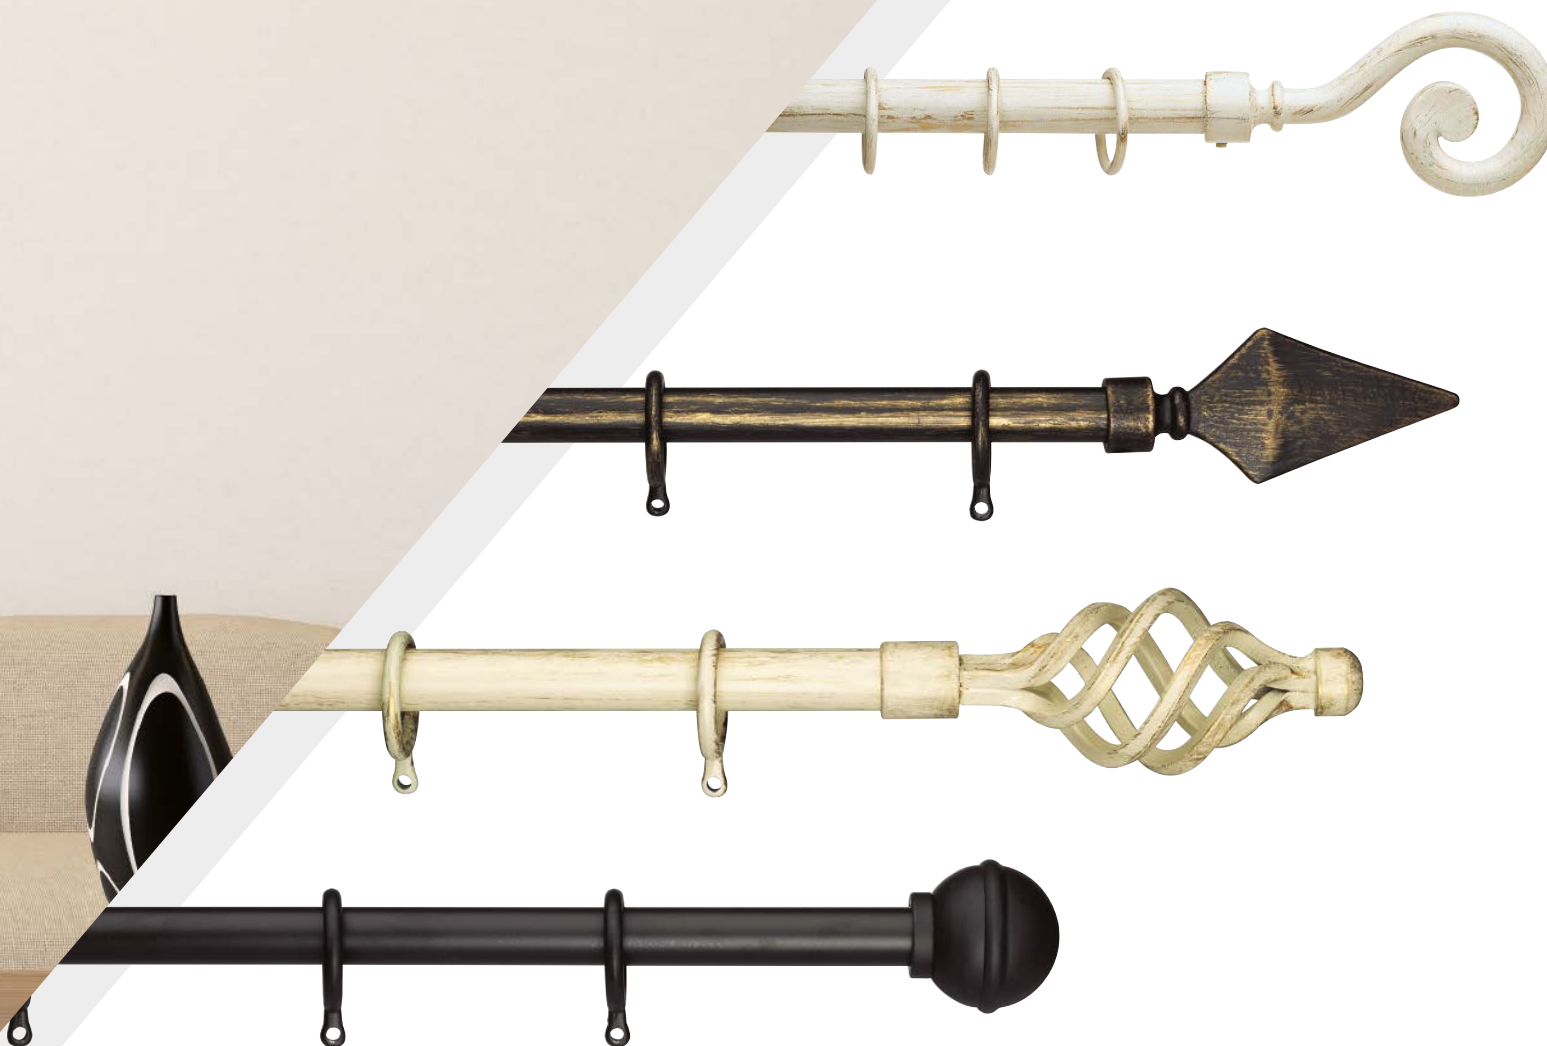

# COLECCIÓN FORJA

A modern living room interior. On the left, there are light-colored, textured curtains. In the center, a round wooden side table with black legs holds a white ceramic lamp with a cylindrical shade. To the right, a beige fabric sofa is partially visible. The background is a plain white wall. The floor is dark grey. The text 'COLECCIÓN FORJA' is overlaid in large, bold, black letters across the middle of the image.

**COLECCIÓN  
FORJA**

**Ø 20**

**Ø 30**

**TAPÓN**  
 Ø 30 / 2 cm  
 Ø 20 / 2 cm

**MENDAUR**  
 Ø 30 / 6 cm  
 Ø 20 / 5 cm

**CARACOLA**  
 Ø 30 / 16 cm  
 Ø 20 / 16 cm

**BALL**  
 Ø 30 / 10 cm  
 Ø 20 / 8 cm

**BÁCULO**  
 Ø 30 / 15,5 cm  
 Ø 20 / 13 cm

**FLECHA**  
 Ø 30 / 15,7 cm  
 Ø 20 / 13 cm

**SERPIENTE**  
 Ø 30 / 15,5 cm  
 Ø 20 / 13,5 cm

**LIRA**  
 Ø 30 / 15,7 cm  
 Ø 20 / 13,5 cm

**SFRX**  
 Ø 30 / 13,5 cm  
 Ø 20 / 13 cm

**SFDRO**  
 Ø 30-20 / 8-7 cm  
 Ø 20-20 / 8-7 cm

**SFRO**  
 Ø 30 / 7,5 cm  
 Ø 20 / 7,5 cm

**SFDU**  
 Ø 30 / 9,5 cm  
 Ø 20 / 9 cm

**SFD**  
 Ø 30-30 / 8,5-7,5 cm  
 Ø 30-20 / 8,5-7,5 cm  
 Ø 20-20 / 7,5-7 cm