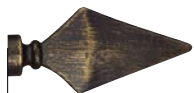

# COLECCIÓN FORJA

A modern living room interior. On the left, there are light-colored, textured curtains. In the center, a round wooden side table with black legs holds a white ceramic lamp with a cylindrical shade. To the right, a beige fabric sofa is partially visible. The background is a plain white wall. The floor is dark grey. The text 'COLECCIÓN FORJA' is overlaid in large, bold, black letters across the middle of the image.

**COLECCIÓN  
FORJA**

**Ø 20**

**Ø 30**

**TAPÓN**  
 Ø 30 / 2 cm  
 Ø 20 / 2 cm

**MENDAUR**  
 Ø 30 / 6 cm  
 Ø 20 / 5 cm

**CARACOLA**  
 Ø 30 / 16 cm  
 Ø 20 / 16 cm

**BALL**  
 Ø 30 / 10 cm  
 Ø 20 / 8 cm

**BÁCULO**  
 Ø 30 / 15,5 cm  
 Ø 20 / 13 cm

**FLECHA**  
 Ø 30 / 15,7 cm  
 Ø 20 / 13 cm

**SERPIENTE**  
 Ø 30 / 15,5 cm  
 Ø 20 / 13,5 cm

**LIRA**  
 Ø 30 / 15,7 cm  
 Ø 20 / 13,5 cm

**SFRX**  
 Ø 30 / 13,5 cm  
 Ø 20 / 13 cm