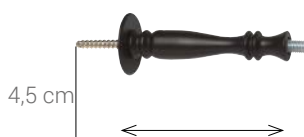

LP110F
8,7 cm