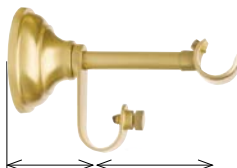

**COLECCIÓN  
LATÓN MATE**

Ø 20  
Ø 30

**INCA**  
 Ø 30 / 6,3 cm  
 Ø 20 / 4 cm

**CASTELL**  
 Ø 30 / 6 cm  
 Ø 20 / 5 cm

**VIANA**  
 Ø 30 / 6,5 cm  
 Ø 20 / 5 cm

**TAPÓN**  
 Ø 30 / 2 cm  
 Ø 20 / 1,5 cm

**POP**  
 Ø 30 / 2,2 cm  
 Ø 20 / 1,3 cm

**CILINDRO**  
 Ø 30 / 6 cm  
 Ø 20 / 5 cm

**VELATE**  
 Ø 30 / 9 cm  
 Ø 20 / 7 cm

**TOSCANA**  
 Ø 30 / 4,5 cm  
 Ø 20 / 3 cm

**MENDAUR**  
 Ø 30 / 6 cm  
 Ø 20 / 4 cm

**STIRM**  
 Ø 30 / 7 cm  
 Ø 20 / 6 cm

**SIRM**  
 Ø 30 / 9 cm  
 Ø 20 / 8,5 cm

**SDIRM**  
 Ø 30-30 / 9,5 cm-6,5 cm  
 Ø 30-20 / 9 cm-6 cm  
 Ø 20-20 / 8,5 cm-5,5 cm

**SXCM**  
 Ø 30 / 19 cm  
 Ø 20 / 13,5 cm

**SXTOM**  
 Ø 30 / 25 cm  
 Ø 20 / 24,5 cm

**STTOM**  
 Ø 30 / 9 cm  
 Ø 20 / 7,5 cm

**STOM**  
 Ø 30 / 9 cm  
 Ø 20 / 7,5 cm

**SDTOM**  
 Ø 30/20 / 5-7 cm  
 Ø 20/20 / 5-6 cm

**SLCM**  
 Ø 30 / 2 cm  
 Ø 20 / 2 cm