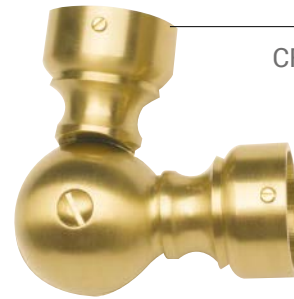

**COLECCIÓN  
LATÓN MATE**

Ø 20  
Ø 30

**INCA**  
 Ø 30 / 6,3 cm  
 Ø 20 / 4 cm

**CASTELL**  
 Ø 30 / 6 cm  
 Ø 20 / 5 cm

**VIANA**  
 Ø 30 / 6,5 cm  
 Ø 20 / 5 cm

**TAPÓN**  
 Ø 30 / 2 cm  
 Ø 20 / 1,5 cm

**SXTOM**  
 Ø 30 / 25 cm  
 Ø 20 / 24,5 cm

**STTOM**  
 Ø 30 / 9 cm  
 Ø 20 / 7,5 cm

**STOM**  
 Ø 30 / 9 cm  
 Ø 20 / 7,5 cm

**SDTOM**  
 Ø 30/20 / 5-7 cm  
 Ø 20/20 / 5-6 cm

**SLCM**  
 Ø 30 / 2 cm  
 Ø 20 / 2 cm

**RLM 6 cm**

ABM 30 cm

TM

CROM

ANM

ANPM

LP 105M  
4,2 cm

PCM

LP110M  
8,7 cm

ALGM  
3,8 cm