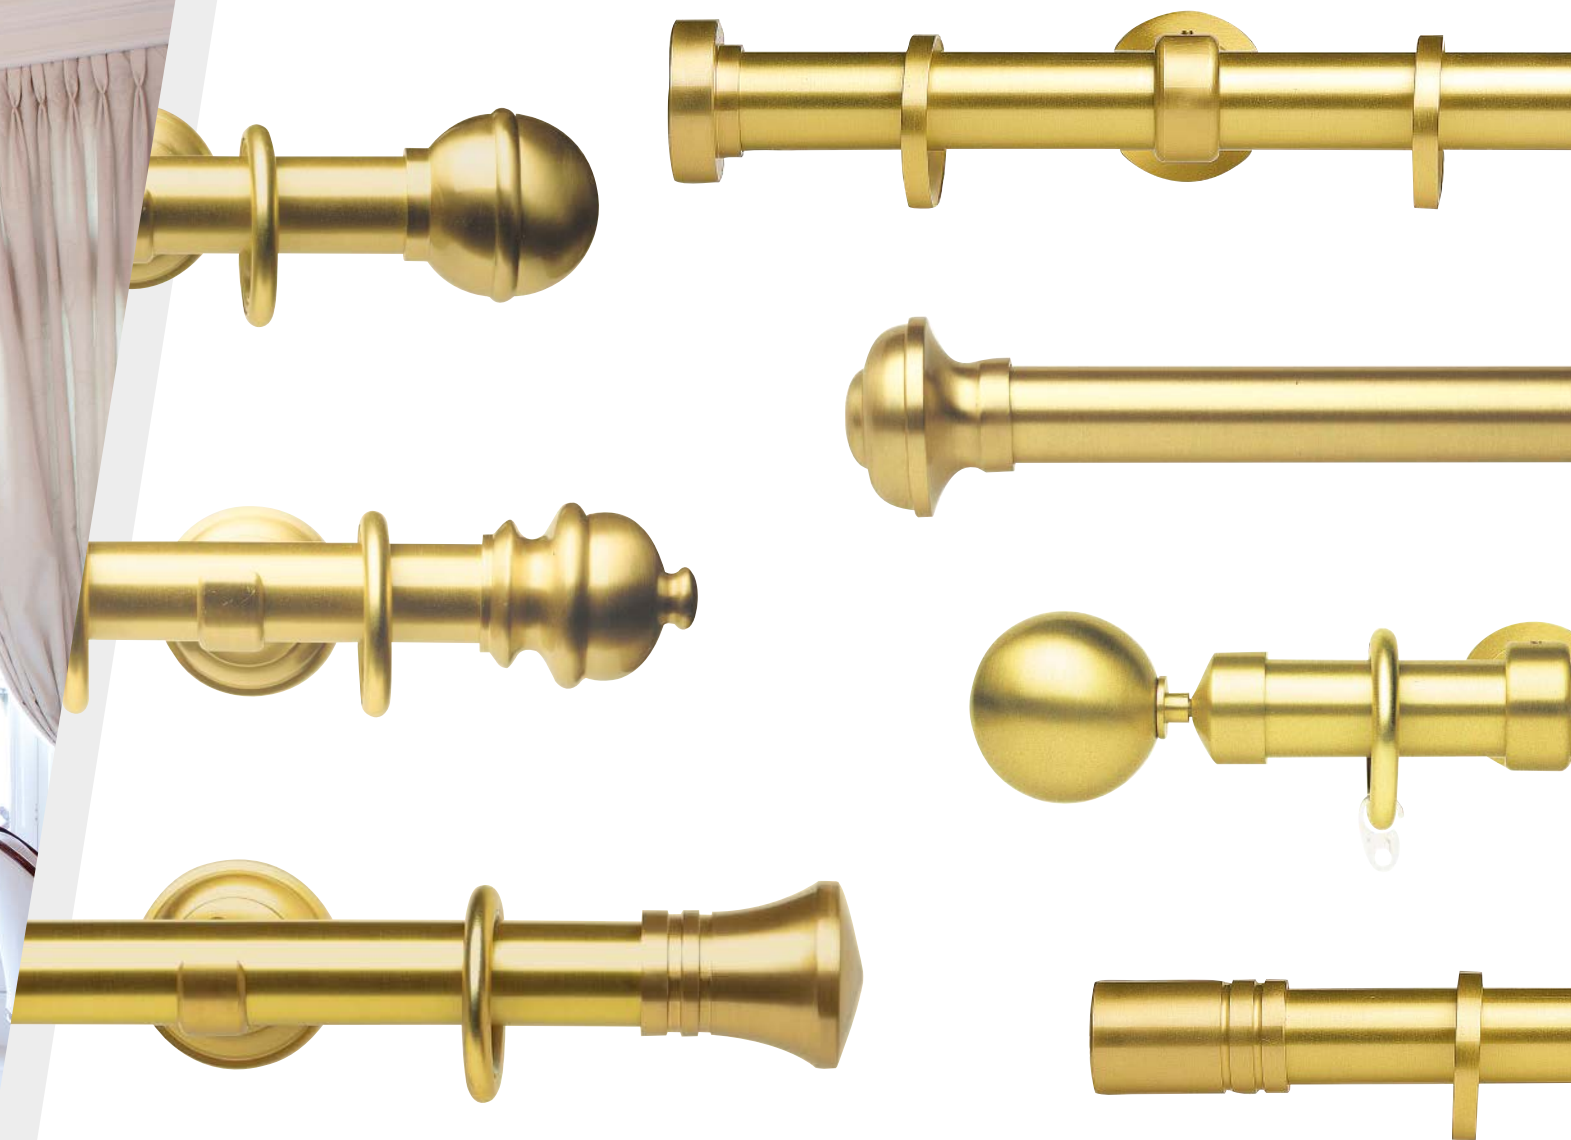

**COLECCIÓN  
LATÓN MATE**

Ø 20  
Ø 30

**INCA**  
 Ø 30 / 6,3 cm  
 Ø 20 / 4 cm

**CASTELL**  
 Ø 30 / 6 cm  
 Ø 20 / 5 cm

**VIANA**  
 Ø 30 / 6,5 cm  
 Ø 20 / 5 cm

**TAPÓN**  
 Ø 30 / 2 cm  
 Ø 20 / 1,5 cm

**POP**  
 Ø 30 / 2,2 cm  
 Ø 20 / 1,3 cm

**CILINDRO**  
 Ø 30 / 6 cm  
 Ø 20 / 5 cm

**VELATE**  
 Ø 30 / 9 cm  
 Ø 20 / 7 cm

**TOSCANA**  
 Ø 30 / 4,5 cm  
 Ø 20 / 3 cm

**MENDAUR**  
 Ø 30 / 6 cm  
 Ø 20 / 4 cm

**STIRM**  
 Ø 30 / 7 cm  
 Ø 20 / 6 cm

**SIRM**  
 Ø 30 / 9 cm  
 Ø 20 / 8,5 cm

**SDIRM**  
 Ø 30-30 / 9,5 cm-6,5 cm  
 Ø 30-20 / 9 cm-6 cm  
 Ø 20-20 / 8,5 cm-5,5 cm

**SXCM**  
 Ø 30 / 19 cm  
 Ø 20 / 13,5 cm

**SXTOM**  
 Ø 30 / 25 cm  
 Ø 20 / 24,5 cm

**STTOM**  
 Ø 30 / 9 cm  
 Ø 20 / 7,5 cm

**STOM**  
 Ø 30 / 9 cm  
 Ø 20 / 7,5 cm

**SDTOM**  
 Ø 30/20 / 5-7 cm  
 Ø 20/20 / 5-6 cm

**SLCM**  
 Ø 30 / 2 cm  
 Ø 20 / 2 cm