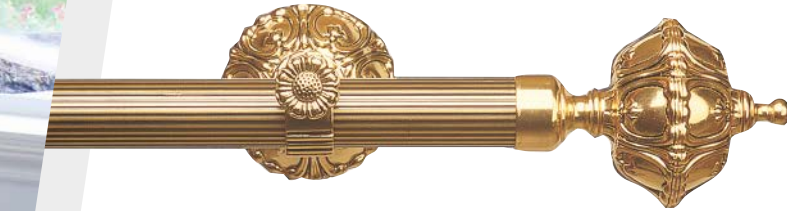

**COLECCIÓN
LATÓN PATINADO**

Ø 20
Ø 30

LISBOA
 Ø 30 / 9,5 cm
 Ø 20 / 7 cm

CASCAIS
 Ø 30 / 10 cm
 Ø 20 / 7 cm

TOLEDO
 Ø 30 / 11 cm
 Ø 20 / 11 cm

TAPÓN
 Ø 30 / 2 cm
 Ø 20 / 1,5 cm

SLCLA
 Ø 30 / 2 cm
 Ø 20 / 1,5 cm

STOP
 Ø 30 / 10 cm
 Ø 20 / 8 cm

STOP
 Ø 30
 Ø 20

6,5cm 6,5cm

SXTOM
 Ø 30 / 20 cm
 Ø 20 / 19,5 cm

ANLL

ANLLM

TIRADOR

CROLA