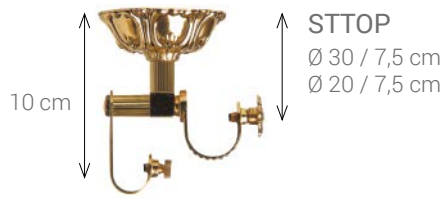

**COLECCIÓN
LATÓN PATINADO**

Ø 20
Ø 30

LISBOA
 Ø 30 / 9,5 cm
 Ø 20 / 7 cm

CASCAIS
 Ø 30 / 10 cm
 Ø 20 / 7 cm

TOLEDO
 Ø 30 / 11 cm
 Ø 20 / 11 cm

TAPÓN
 Ø 30 / 2 cm
 Ø 20 / 1,5 cm

SLCLA
 Ø 30 / 2 cm
 Ø 20 / 1,5 cm

STOP
 Ø 30 / 10 cm
 Ø 20 / 8 cm

STOP
 Ø 30
 Ø 20

6,5cm 6,5cm

SXTOM
 Ø 30 / 20 cm
 Ø 20 / 19,5 cm

ANLL

ANLLM

TIRADOR

CROLA