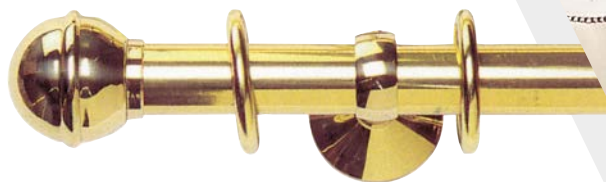

COLECCIÓN LATÓN PULIDO BRILLANTE

COLECCIÓN LATÓN PULIDO BRILLANTE

Ø 20

Ø 30

ESTILO
 Ø 30 / 4 cm
 Ø 20 / 3,5 cm

MENDAUR
 Ø 30 / 6 cm
 Ø 20 / 4 cm

VIANA
 Ø 30 / 6,5 cm
 Ø 20 / 5 cm

TAPÓN
 Ø 30 / 2 cm
 Ø 20 / 1,5 cm

ELITE
 Ø 30 / 8 cm

PIÑA
 Ø 30 / 9,5 cm
 Ø 20 / 7 cm

VELATE
 Ø 30 / 9 cm
 Ø 20 / 7 cm

IRATI
 Ø 30 / 6 cm
 Ø 20 / 4 cm

SLCLA
 Ø 30 / 2 cm
 Ø 20 / 1,5 cm

SVILA
 Ø 30 / 10 cm
 Ø 20 / 9 cm

SDVILA
 Ø 30 - 20
 9 cm - 6,6 cm

STOLA
 Ø 30 / 9 cm
 Ø 20 / 7,5 cm

STTOLA
 Ø 30 / 9 cm
 Ø 20 / 7,5 cm

SDTOLA
 Ø 30 / 5-7 cm
 Ø 20 / 5-6 cm

STIRLA
 Ø 30 / 7 cm
 Ø 20 / 6 cm

SXCLA
 Ø 30 / 19 cm
 Ø 20 / 13,5 cm

SXTOLA
 Ø 30 / 25 cm
 Ø 20 / 24,5 cm