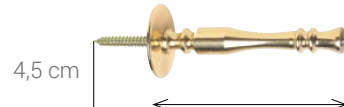

LP110
8,7 cm