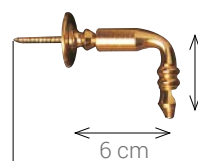

COLECCIÓN LATÓN PULIDO BRILLANTE

COLECCIÓN LATÓN PULIDO BRILLANTE

Ø 20

Ø 30

ESTILO
 Ø 30 / 4 cm
 Ø 20 / 3,5 cm

MENDAUR
 Ø 30 / 6 cm
 Ø 20 / 4 cm

VIANA
 Ø 30 / 6,5 cm
 Ø 20 / 5 cm

TAPÓN
 Ø 30 / 2 cm
 Ø 20 / 1,5 cm

ELITE
 Ø 30 / 8 cm

PIÑA
 Ø 30 / 9,5 cm
 Ø 20 / 7 cm

VELATE
 Ø 30 / 9 cm
 Ø 20 / 7 cm

IRATI
 Ø 30 / 6 cm
 Ø 20 / 4 cm

SLCLA
 Ø 30 / 2 cm
 Ø 20 / 1,5 cm

SVILA
 Ø 30 / 10 cm
 Ø 20 / 9 cm

SDVILA
 Ø 30 - 20
 9 cm - 6,6 cm

STOLA
 Ø 30 / 9 cm
 Ø 20 / 7,5 cm

STTOLA
 Ø 30 / 9 cm
 Ø 20 / 7,5 cm

SDTOLA
 Ø 30 / 5-7 cm
 Ø 20 / 5-6 cm

STIRLA
 Ø 30 / 7 cm
 Ø 20 / 6 cm

SXCLA
 Ø 30 / 19 cm
 Ø 20 / 13,5 cm

SXTOLA
 Ø 30 / 25 cm
 Ø 20 / 24,5 cm

TIRADOR

AB 40 cm

LRO 102
6 cm

ANLL

AEG

ALG

ALP

LP 105
4,2 cm