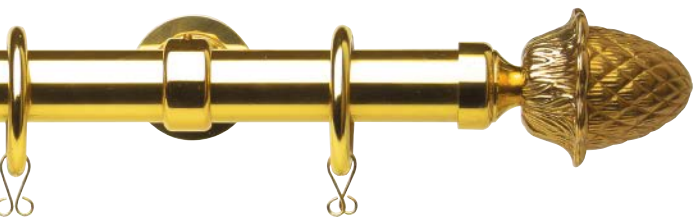

COLECCIÓN LATÓN PULIDO BRILLANTE

COLECCIÓN LATÓN PULIDO BRILLANTE

Ø 20

Ø 30

ESTILO
 Ø 30 / 4 cm
 Ø 20 / 3,5 cm

MENDAUR
 Ø 30 / 6 cm
 Ø 20 / 4 cm

VIANA
 Ø 30 / 6,5 cm
 Ø 20 / 5 cm

TAPÓN
 Ø 30 / 2 cm
 Ø 20 / 1,5 cm

ELITE
 Ø 30 / 8 cm

PIÑA
 Ø 30 / 9,5 cm
 Ø 20 / 7 cm

VELATE
 Ø 30 / 9 cm
 Ø 20 / 7 cm

IRATI
 Ø 30 / 6 cm
 Ø 20 / 4 cm

SLCLA
 Ø 30 / 2 cm
 Ø 20 / 1,5 cm

SVILA
 Ø 30 / 10 cm
 Ø 20 / 9 cm

SDVILA
 Ø 30 - 20
 9 cm - 6,6 cm

STOLA
 Ø 30 / 9 cm
 Ø 20 / 7,5 cm

STTOLA
 Ø 30 / 9 cm
 Ø 20 / 7,5 cm

SDTOLA
 Ø 30 / 5-7 cm
 Ø 20 / 5-6 cm

STIRLA
 Ø 30 / 7 cm
 Ø 20 / 6 cm

SXCLA
 Ø 30 / 19 cm
 Ø 20 / 13,5 cm

SXTOLA
 Ø 30 / 25 cm
 Ø 20 / 24,5 cm