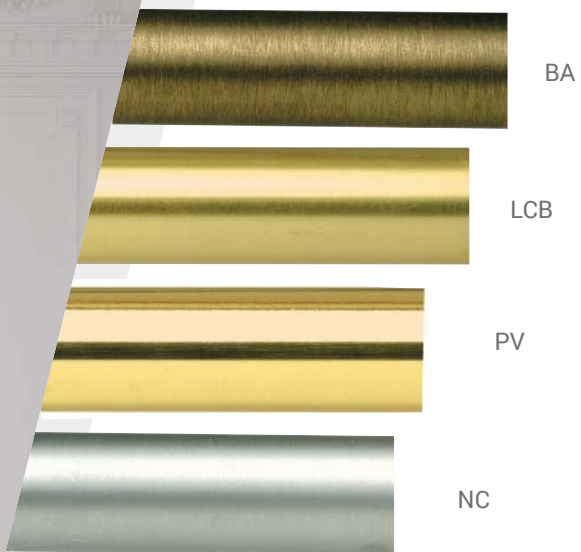

**COLECCIÓN  
LATÓN**

Ø 40  
Ø 50

VELATE  
Ø 50 / 12 cm  
Ø 40 / 10,5 cm

ISABA  
Ø 50 / 7 cm  
Ø 40 / 6 cm

TRADICIONAL  
Ø 50 / 10,5 cm  
Ø 40 / 9,5 cm

SLC  
Ø 50 / 2,5 cm  
Ø 40 / 2,3 cm

TIRADORES

AN

ALG

LP 105

PC

LP110