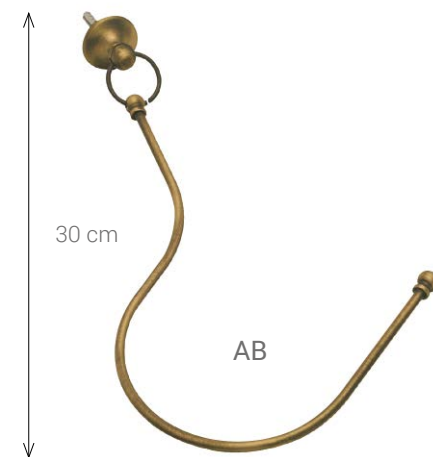

**COLECCIÓN  
LATÓN**

Ø 40  
Ø 50

VELATE  
Ø 50 / 12 cm  
Ø 40 / 10,5 cm

ISABA  
Ø 50 / 7 cm  
Ø 40 / 6 cm

TRADICIONAL  
Ø 50 / 10,5 cm  
Ø 40 / 9,5 cm

SLC  
Ø 50 / 2,5 cm  
Ø 40 / 2,3 cm

TIRADORES

AN

ALG

LP 105

PC

LP110