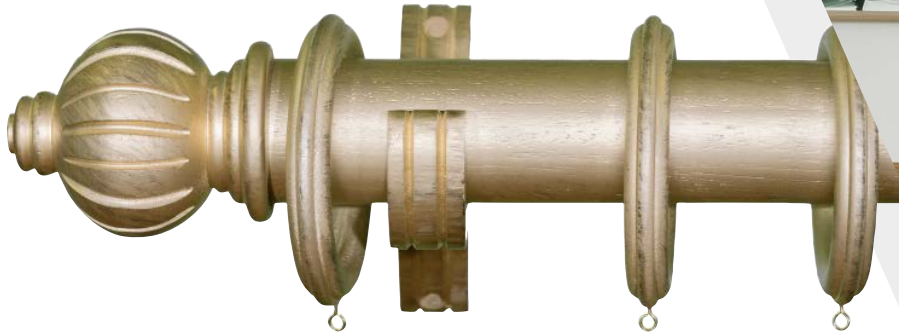

MARRAKESH

MARRAKESH

Ø 51

Ø 63

**SRO**  
Ø 63 / 14 cm  
Ø 51 / 10,3 cm

**SFC**  
Ø 63 / 11,5 cm  
Ø 51 / 9 cm

**JAPAN**  
Ø 63 / 17,5 cm  
Ø 51 / 16,5 cm

**ALADIN**  
Ø 63 / 11,5 cm  
Ø 51 / 10 cm

**REEDED BALL**  
Ø 63 / 12,5 cm  
Ø 51 / 10,5 cm

PMN  
Piedra

CMN  
Champagne

PLMN  
Nuevo Plata

ANE 93

ANE 127

ESTRIADA

LISA

RM  
16 cm