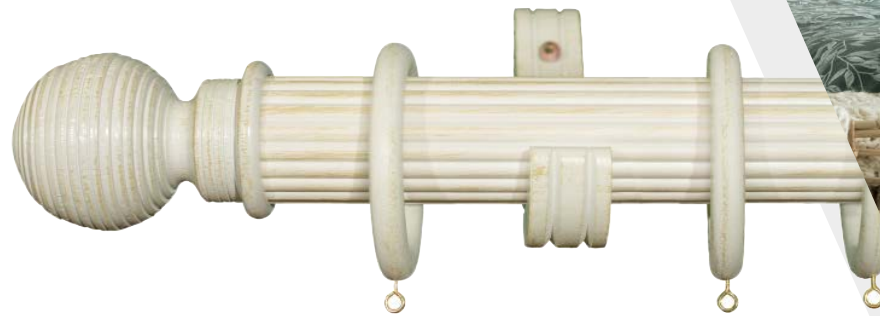

MARRAKESH

MARRAKESH

Ø 51

Ø 63

**SRO**  
Ø 63 / 14 cm  
Ø 51 / 10,3 cm

**SFC**  
Ø 63 / 11,5 cm  
Ø 51 / 9 cm

**JAPAN**  
Ø 63 / 17,5 cm  
Ø 51 / 16,5 cm

**ALADIN**  
Ø 63 / 11,5 cm  
Ø 51 / 10 cm

**REEDED BALL**  
Ø 63 / 12,5 cm  
Ø 51 / 10,5 cm

PMN  
Piedra

CMN  
Champagne

PLMN  
Nuevo Plata

ANE 93

ANE 127

ESTRIADA

LISA

RM  
16 cm