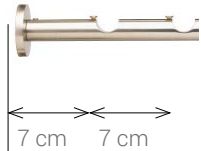

ROLLENBILD

Ø 20 / 7,3 cm
Ø 30 / 8,5 cm

GIORGIO

Ø 20 / 9,5 cm
Ø 30 / 11 cm

Cristal Opaco

Cristal Negro

Cobre

Acero

Cobre

Negro

Marrón

Negro

TRAPECIO

Ø 20 / 12,5 cm
Ø 30 / 12,5 cm

CUADRADO

Ø 20 / 8,8 cm
Ø 30 / 8,8 cm

ESPIRAL

Ø 20 / 9 cm
Ø 30 / 9 cm

PLIEGUE

Ø 20 / 13 cm
Ø 30 / 13 cm

ROLL

Ø 20 / 7,5 cm
Ø 30 / 9 cm

ANIPAC

ANICAC