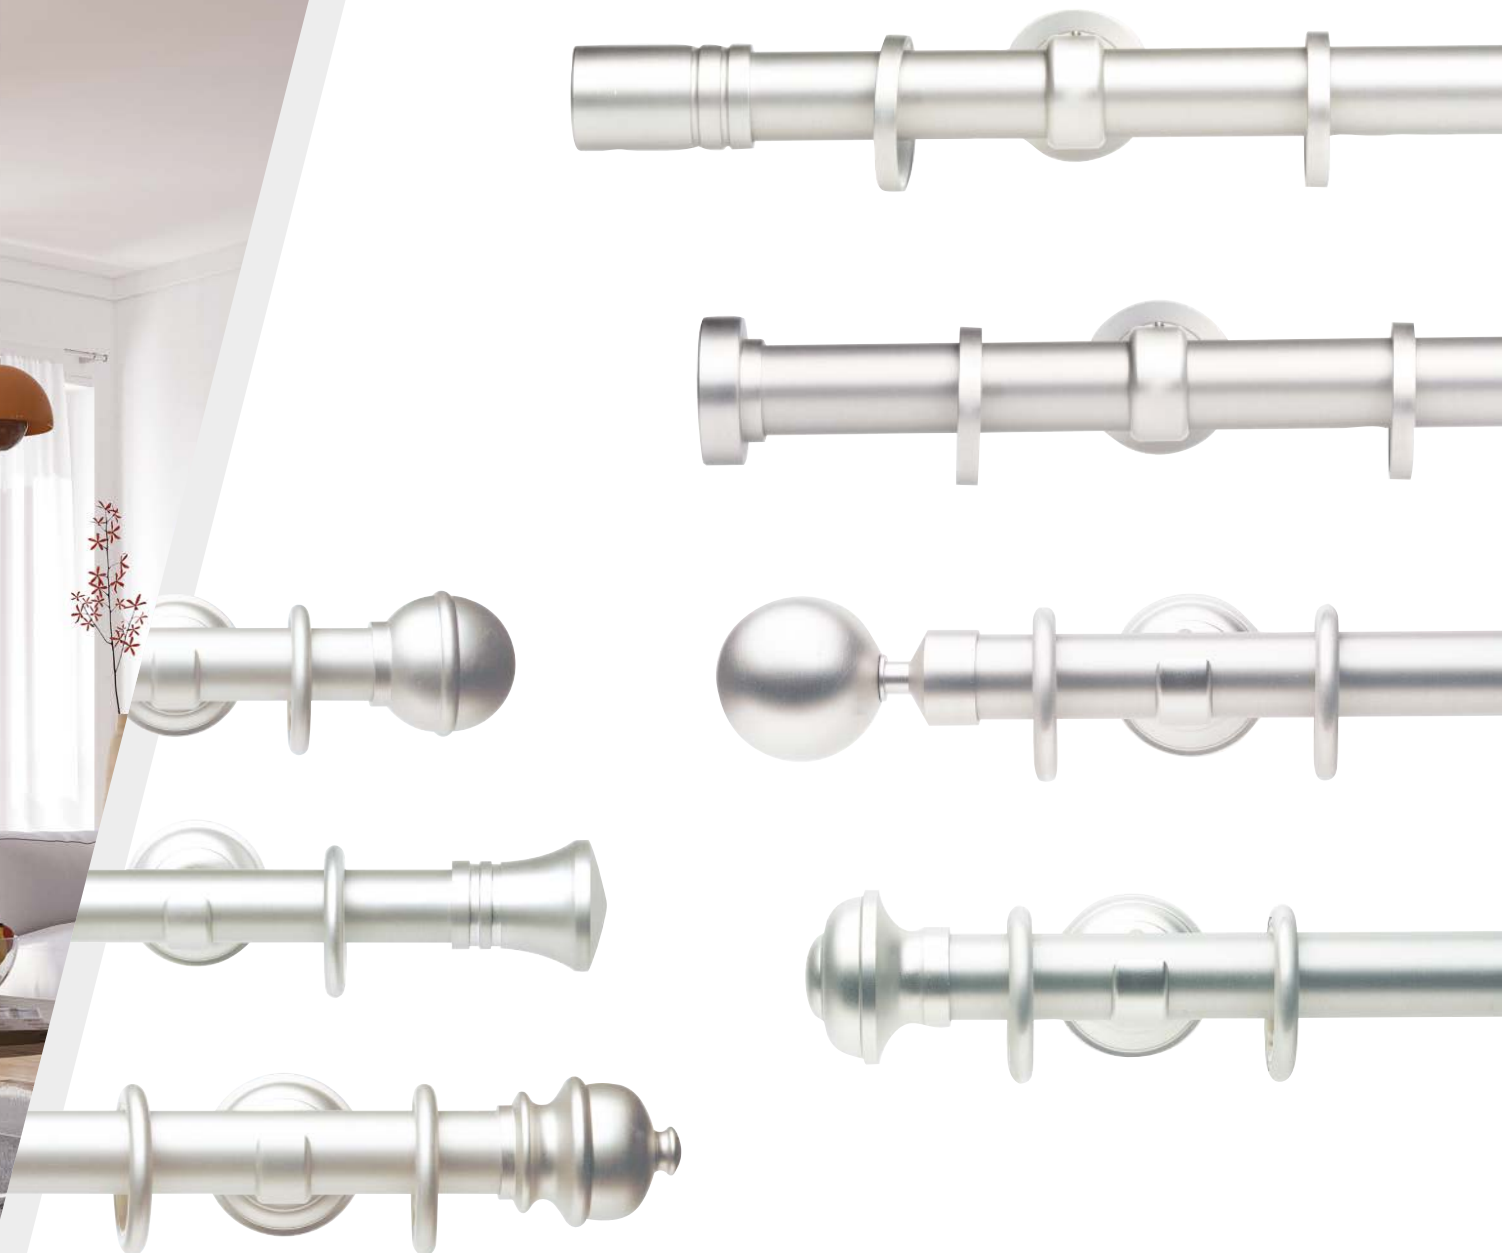

**COLECCIÓN  
NÍQUEL MATE**

Ø 20

Ø 30

**ESFERA**  
 Ø 30 / 7,2 cm  
 Ø 20 / 6 cm

**INCA**  
 Ø 30 / 6,3 cm  
 Ø 20 / 4 cm

**CASTELL**  
 Ø 30 / 6 cm  
 Ø 20 / 5 cm

**VIANA**  
 Ø 30 / 6,5 cm  
 Ø 20 / 5 cm

**MENDAUR**  
 Ø 30 / 6 cm  
 Ø 20 / 4 cm

**TAPÓN**  
 Ø 30 / 2 cm  
 Ø 20 / 1,5 cm

**POP**  
 Ø 30 / 2,2 cm  
 Ø 20 / 1,3 cm

**CILINDRO**  
 Ø 30 / 6 cm  
 Ø 20 / 5 cm

**VELATE**  
 Ø 30 / 9 cm  
 Ø 20 / 7 cm

**TOSCANA**  
 Ø 30 / 4,5 cm  
 Ø 20 / 3 cm

**STIRN**  
 Ø 30 / 7 cm  
 Ø 20 / 6 cm

**SIRN**  
 Ø 30 / 9 cm  
 Ø 20 / 8,5 cm

**SDIRN**  
 Ø 30-30 / 9,5 cm-6,5 cm  
 Ø 30-20 / 9 cm-6 cm  
 Ø 20-20 / 8,5 cm-5,5 cm

**SXCN**  
 Ø 30 / 19 cm  
 Ø 20 / 13,5 cm