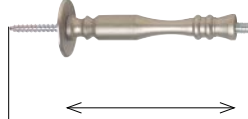

**TAPÓN**  
 Ø 30 / 2 cm  
 Ø 20 / 1,5 cm

**POP**  
 Ø 30 / 2,2 cm  
 Ø 20 / 1,3 cm

**CILINDRO**  
 Ø 30 / 6 cm  
 Ø 20 / 5 cm

**VELATE**  
 Ø 30 / 9 cm  
 Ø 20 / 7 cm

**TOSCANA**  
 Ø 30 / 4,5 cm  
 Ø 20 / 3 cm

**STIRN**  
 Ø 30 / 7 cm  
 Ø 20 / 6 cm

**SIRN**  
 Ø 30 / 9 cm  
 Ø 20 / 8,5 cm

**SDIRN**  
 Ø 30-30 / 9,5 cm-6,5 cm  
 Ø 30-20 / 9 cm-6 cm  
 Ø 20-20 / 8,5 cm-5,5 cm

**SXCN**  
 Ø 30 / 19 cm  
 Ø 20 / 13,5 cm

**SXTON**  
 Ø 30 / 25 cm  
 Ø 20 / 24,5 cm

**LP105N**  
 4,2 cm

**PCN**

**LP110N**  
 8,7 cm

**RLN**  
 6 cm

CRON

ABN 30 cm

TIRADOR

ANPN

ANN

STTON  
Ø 30 / 9 cm  
Ø 20 / 7,5 cm

STON  
Ø 30 / 9 cm  
Ø 20 / 7,5 cm

SDTON  
Ø 30-20 / 5 cm-7 cm  
Ø 20-20 / 5 cm-6 cm

ALGN  
3,8 cm

SLCN  
Ø 30 / 2 cm  
Ø 20 / 2 cm

SCIN  
Ø 30 / 9 cm  
Ø 20 / 8 cm