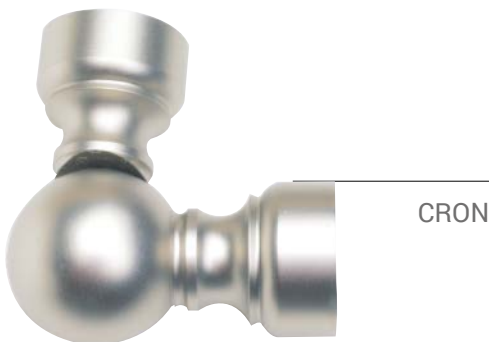

**COLECCIÓN  
NÍQUEL MATE**

Ø 20

Ø 30

**ESFERA**  
 Ø 30 / 7,2 cm  
 Ø 20 / 6 cm

**INCA**  
 Ø 30 / 6,3 cm  
 Ø 20 / 4 cm

**CASTELL**  
 Ø 30 / 6 cm  
 Ø 20 / 5 cm

**VIANA**  
 Ø 30 / 6,5 cm  
 Ø 20 / 5 cm

**MENDAUR**  
 Ø 30 / 6 cm  
 Ø 20 / 4 cm

**STIRN**  
 Ø 30 / 7 cm  
 Ø 20 / 6 cm

**SIRN**  
 Ø 30 / 9 cm  
 Ø 20 / 8,5 cm

**SDIRN**  
 Ø 30-30 / 9,5 cm-6,5 cm  
 Ø 30-20 / 9 cm-6 cm  
 Ø 20-20 / 8,5 cm-5,5 cm

**SXCN**  
 Ø 30 / 19 cm  
 Ø 20 / 13,5 cm

**SXTON**  
 Ø 30 / 25 cm  
 Ø 20 / 24,5 cm

**LP105N**  
 4,2 cm

**PCN**

**LP110N**  
 8,7 cm

**RLN**  
 6 cm

CRON

ABN 30 cm

TIRADOR

ANPN

ANN

STTON  
Ø 30 / 9 cm  
Ø 20 / 7,5 cm

STON  
Ø 30 / 9 cm  
Ø 20 / 7,5 cm

SDTON  
Ø 30-20 / 5 cm-7 cm  
Ø 20-20 / 5 cm-6 cm

ALGN  
3,8 cm

SLCN  
Ø 30 / 2 cm  
Ø 20 / 2 cm

SCIN  
Ø 30 / 9 cm  
Ø 20 / 8 cm