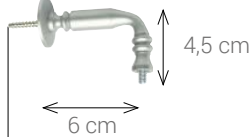

**COLECCIÓN  
NÍQUEL MATE**

Ø 20

Ø 30

**ESFERA**  
 Ø 30 / 7,2 cm  
 Ø 20 / 6 cm

**INCA**  
 Ø 30 / 6,3 cm  
 Ø 20 / 4 cm

**CASTELL**  
 Ø 30 / 6 cm  
 Ø 20 / 5 cm

**VIANA**  
 Ø 30 / 6,5 cm  
 Ø 20 / 5 cm

**MENDAUR**  
 Ø 30 / 6 cm  
 Ø 20 / 4 cm

**TAPÓN**  
 Ø 30 / 2 cm  
 Ø 20 / 1,5 cm

**POP**  
 Ø 30 / 2,2 cm  
 Ø 20 / 1,3 cm

**CILINDRO**  
 Ø 30 / 6 cm  
 Ø 20 / 5 cm

**VELATE**  
 Ø 30 / 9 cm  
 Ø 20 / 7 cm

**TOSCANA**  
 Ø 30 / 4,5 cm  
 Ø 20 / 3 cm

**STIRN**  
 Ø 30 / 7 cm  
 Ø 20 / 6 cm

**SIRN**  
 Ø 30 / 9 cm  
 Ø 20 / 8,5 cm

**SDIRN**  
 Ø 30-30 / 9,5 cm-6,5 cm  
 Ø 30-20 / 9 cm-6 cm  
 Ø 20-20 / 8,5 cm-5,5 cm

**SXCN**  
 Ø 30 / 19 cm  
 Ø 20 / 13,5 cm

**SXTON**  
 Ø 30 / 25 cm  
 Ø 20 / 24,5 cm

**LP105N**  
 4,2 cm

**PCN**

**LP110N**  
 8,7 cm

**RLN**  
 6 cm

CRON

ABN 30 cm

TIRADOR