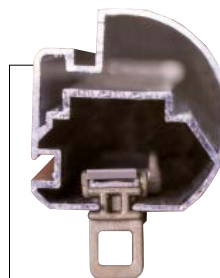

# COLECCIÓN RIELES

**ONDA  
PERFECTA**

CUADRADO

REDONDO

TIPO-INOX

BLANCO

CROMO  
(REDONDO NO)

CUADRADO

25 MM

PERFIL CUADRADO  
25 mm

SOPORTE FRENTE

SOPORTE FRENTE BLANCO

SOPORTE TECHO

CORREDERAS PARA ALETAS

ALETA

**REDONDO**

**Ø 40**

TIPO-INOX

BLANCO

PERFIL REDONDO  
Ø 40

SOPORTE OCULTO  
8 y 12 cm

SOPORTE OCULTO DOBLE  
11 y 10 cm

TAPÓN  
Ø 40

CORREDERAS PARA ALETAS